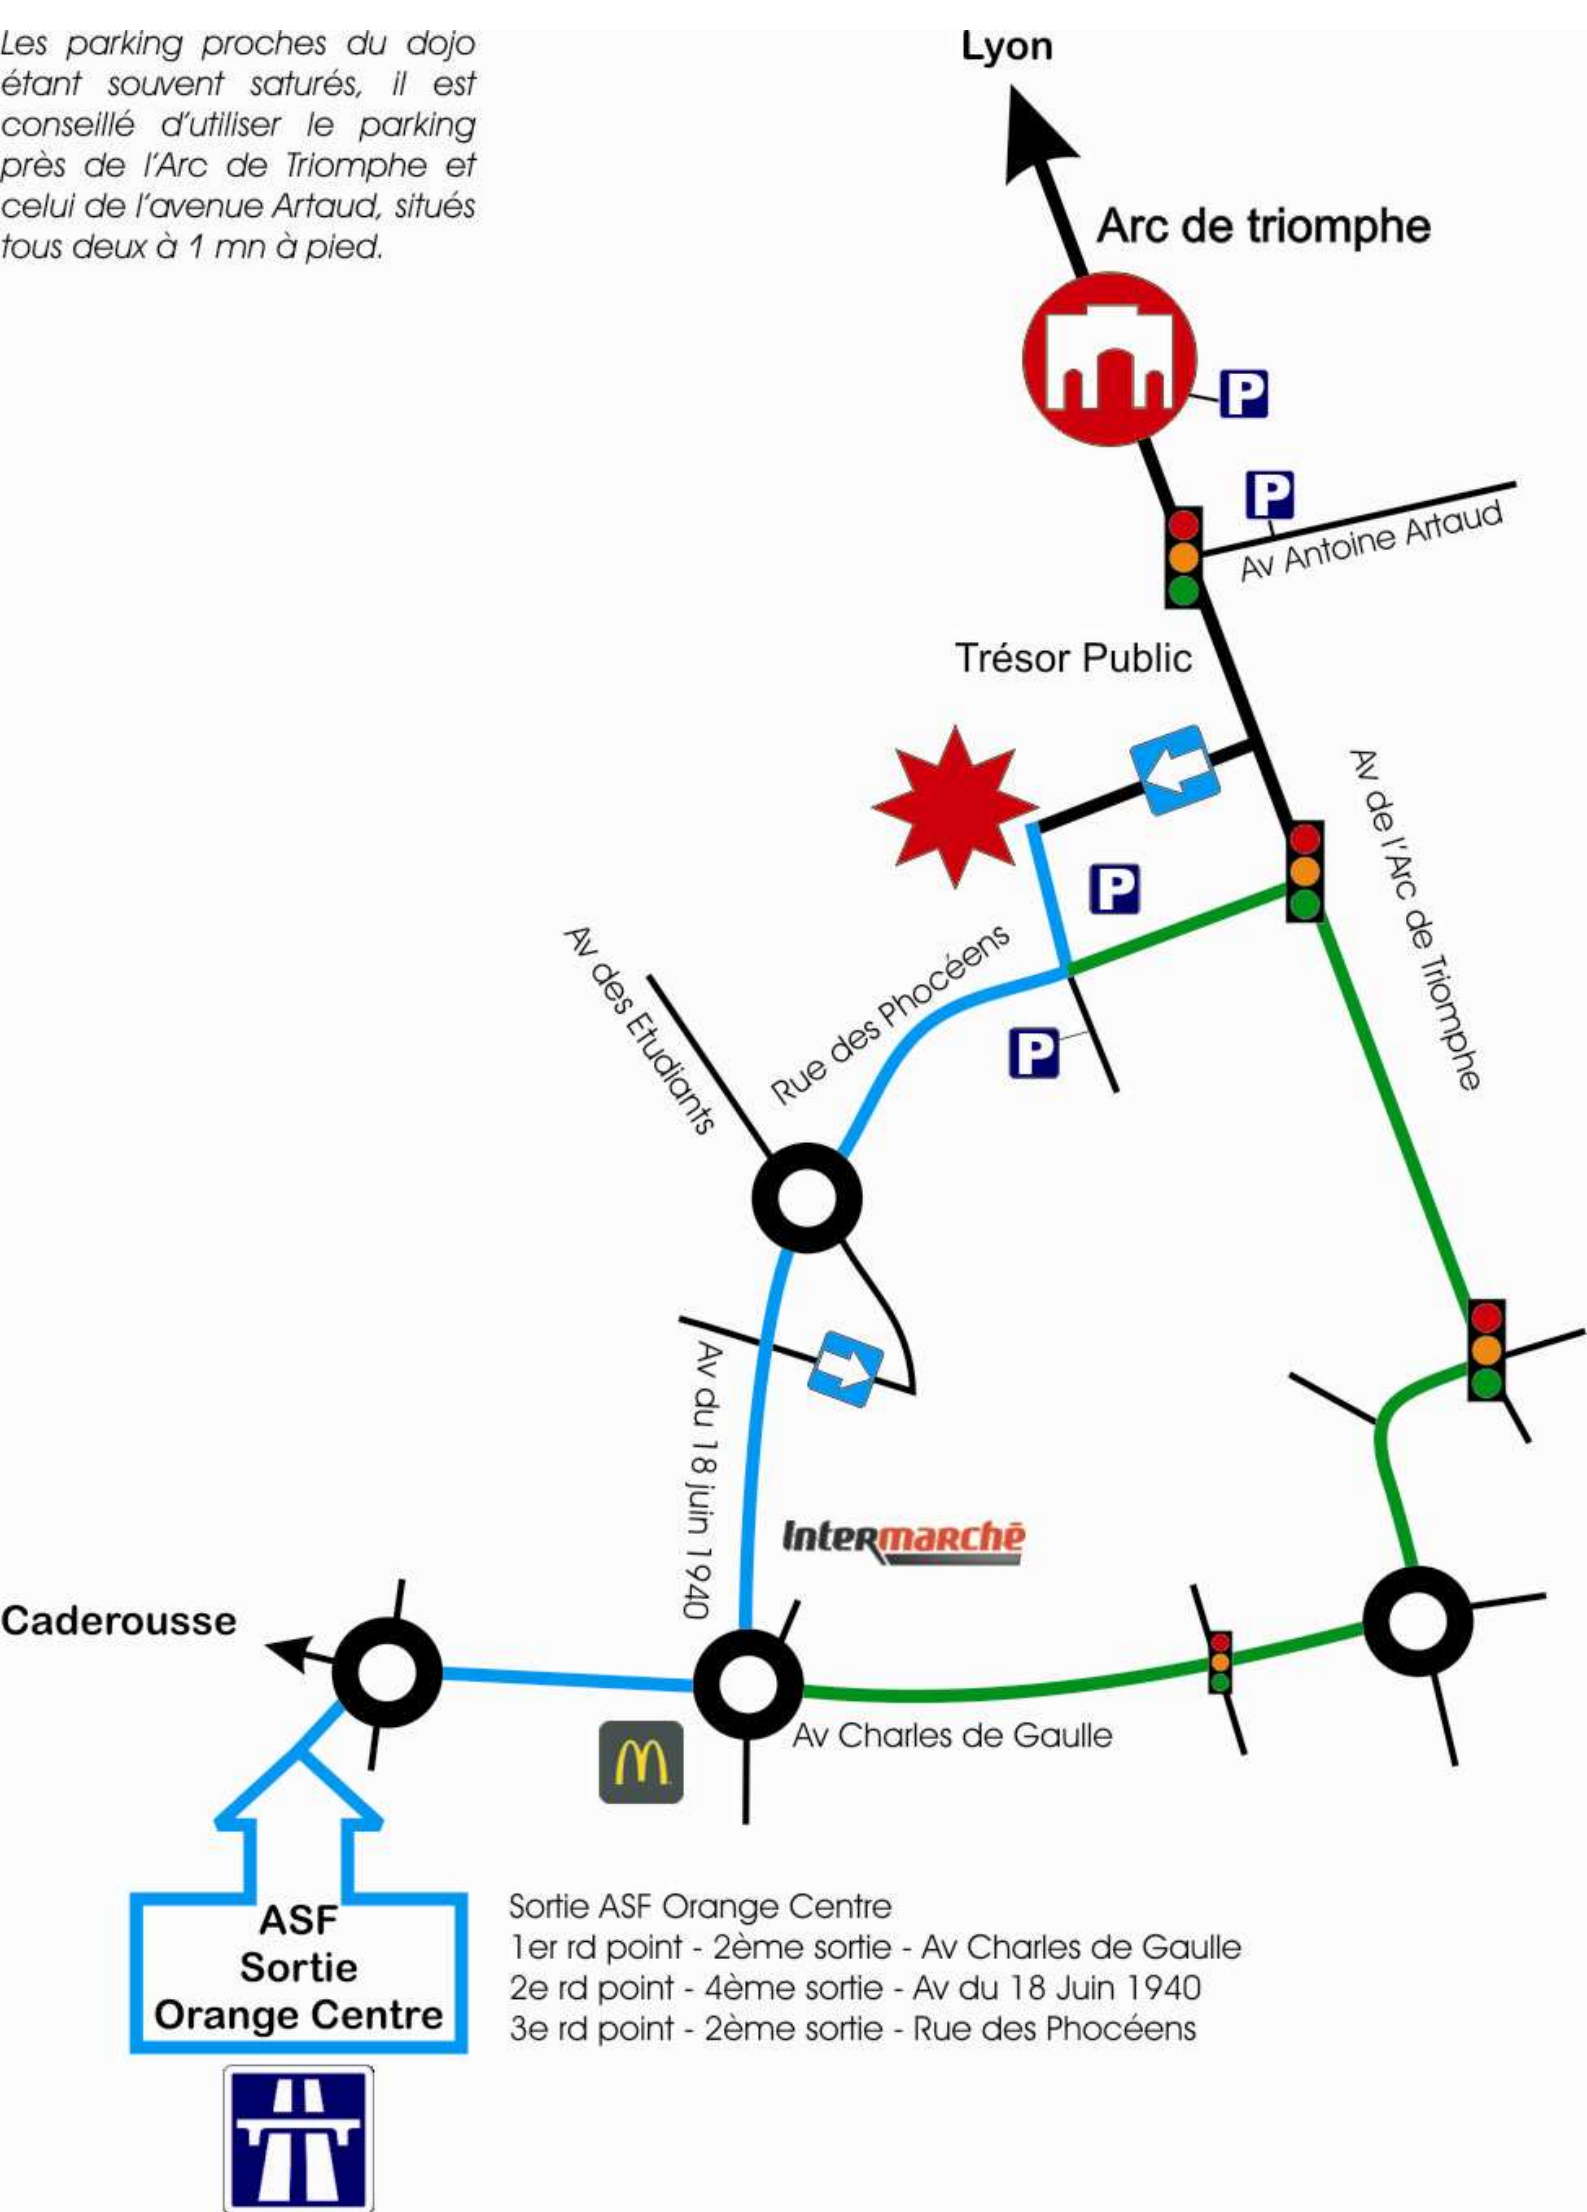

Les parking proches du dojo étant souvent saturés, il est conseillé d'utiliser le parking près de l'Arc de Triomphe et celui de l'avenue Artaud, situés tous deux à 1 mn à pied.

Sortie ASF Orange Centre  
1er rd point - 2ème sortie - Av Charles de Gaulle  
2e rd point - 4ème sortie - Av du 18 Juin 1940  
3e rd point - 2ème sortie - Rue des Phocéens